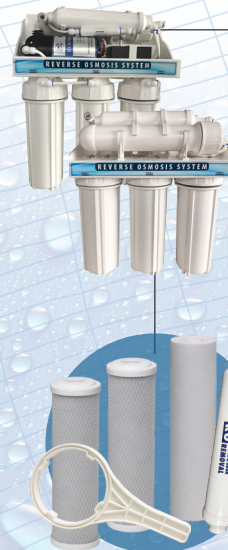

AQUA FLO[®] PLATINUM

41407011
Osmose Inverse QCRO
Ensemble de remplacement de cartouche filtrante

Contenu de l'ensemble:

- ◆ Deux (2) filtres de recharge en blocs de carbone QCRO Aqua Flo Platinum (article n° 41407002, jetable QC)
- ◆ Un (1) filtre de remplacement de sédiment QCRO Aqua Flo Platinum (Article n° 41407001, Jetable QC)

AQUA FLO[®]

60010688
Osmose inversé en 4 étapes
Ensemble de remplacement de cartouche filtrante

Contenu de l'ensemble:

- ◆ Deux (2) filtres de recharge en blocs de charbon Aqua Flo (article n° 36012, 2,5 "x 10", 10 microns)
- ◆ Un (1) filtre de remplacement Aqua Flo Polypropylene (Article n° 36198, 2,5 "x10", 5 microns)
- ◆ Une (1) clé Aqua Flo (Article # 60010691)

AQUA FLO[®]

60010717
H.E.R.O. osmose inversé
Ensemble de remplacement de cartouche filtrante

Contenu de l'ensemble:

- ◆ Deux (2) filtres de recharge en blocs de charbon Aqua Flo (article n° 36012, 2,5 "x 10", 10 microns)
- ◆ Un (1) filtre de remplacement Aqua Flo Polypropylene (Article n° 36198, 2,5 "x10", 5 microns)
- ◆ Une (1) clé Aqua Flo (Article #65030042)

AQUA FLO[®]

60010689
Osmose inversé en 5 étape
Ensemble de remplacement de cartouche filtrante

Contenu de l'ensemble:

- ◆ Deux (2) filtres de recharge en blocs de charbon Aqua Flo (article n° 36012, 2,5 "x 10", 10 microns)
- ◆ Un (1) filtre de remplacement Aqua Flo Polypropylene (Article n° 36198, 2,5 "x10", 5 microns)
- ◆ Un (1) filtre de recharge GAC en ligne Aqua Flo (article n° 92020, 2 po x 10 po, 1/4 po QC)
- ◆ Une (1) clé Aqua Flo (Article # 60010691)