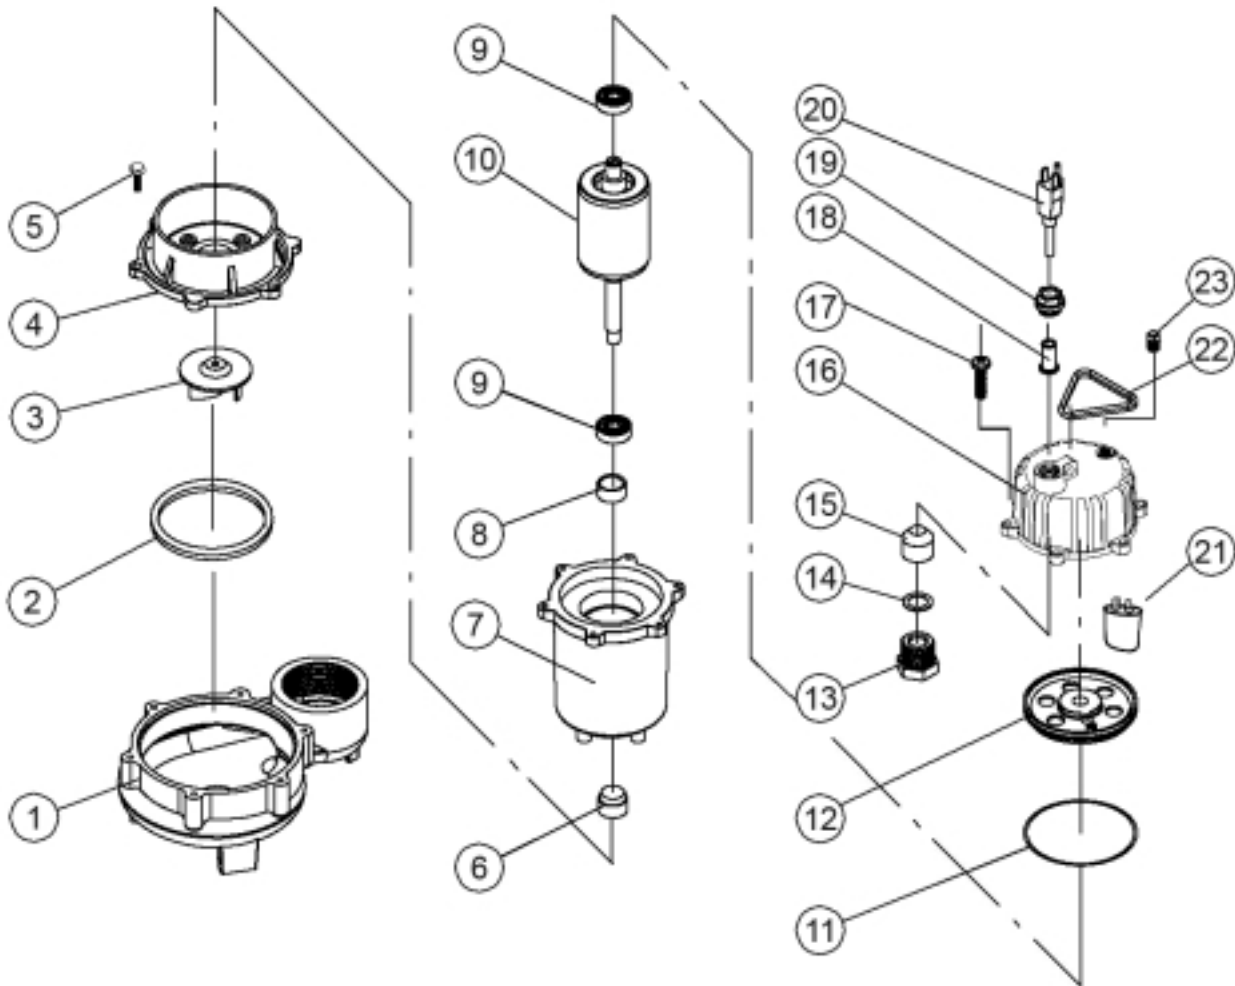

## Wastewater Pumps

**Item #8098 Model DSBF300 Effluent (3/4" Solids Handling)**

**Item #8097 Model DSBW300 Sewage (2" Solids Handling)**

<u>Key #</u>	<u>Item #</u>	<u>Description</u>	<u>Qty</u>	<u>Key #</u>	<u>Item #</u>	<u>Description</u>	<u>Qty</u>
1	302701	Pump Volute (8097)	1	12	—	Bearing Housing	1
	302728	Pump Volute (8098)		13	302708	Lock Nut	1
2	302702	Rubber Gasket	1	14	302709	Washer	1
3	302703	Impeller (8097-78.4 MM)	1	15	302710	Rubber Seal	1
	302704	Impeller (8098-76.2 MM)		16	—	Top Cover	1
4	—	Pump Bracket	1	17	—	Screw	6
5	302705	Screw	6	18	—	Grommet	1
6	302706	Mechanical Seal	1	19	—	Cord Screw	1
7	—	Stator	1	20	302260	Power Cord	1
8	302707	Lip Seal	1	21	—	Capacitor	1
9	—	Bearing	1	22	—	Handle	1
10	—	Rotor & Shaft	1	23	—	Oil Plug	1
11	—	Pump Gasket	1	Not Shown	8198	20ft Liquid Piggy Back Float Switch	