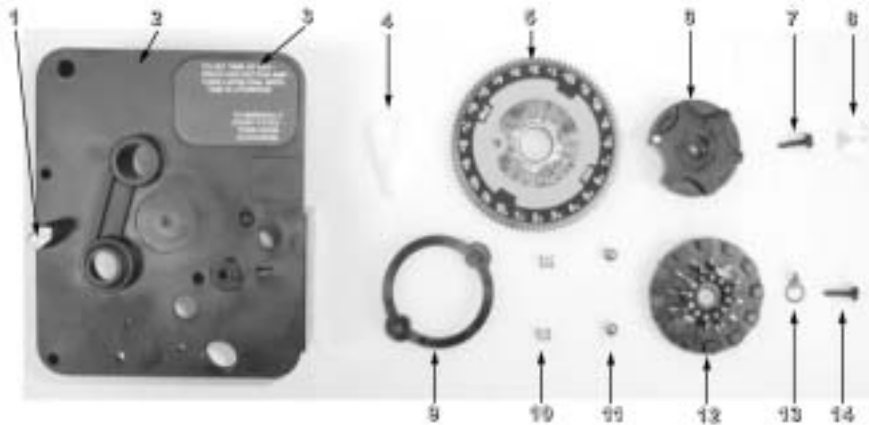

Novaclean Automatic Water Filters

Part No.	Model Description	Cover (1)	Valve (2)	Tank (3)	Jacket (4)	Distributor (5)	Bypass NS	Media Bed
3990	NACF75	19291-020	2510-21	18474	100502	19478	60049	95401
3991	NACF10	19291-020	2510-22	110474	100507	19478	60049	95402
3992	NACF15	19291-020	2510-23	112524	NA	19477	60049	95403
3993	NACF20	19291-020	2510-24	114501	NA	19478	60049	95404
3980	NMMF75	19291-020	2510-17	18474	100502	19478	60049	95418
3981	NMMF10	19291-020	2510-18	194804	100505	19478	60049	95415
3982	NMMF15	19291-020	2510-19	110544	100508	19477	60049	95416
3983	NMMF20	19291-020	2510-20	112524	NA	19477	60049	95417
3970	NNF75	19291-020	2510-11	18474	100502	19478	60049	93500
3971	NNF10	19291-020	2510-13	194804	100505	19478	60049	93504
3972	NNF15	19291-020	2510-15	110544	100508	19477	60049	93505
3973	NNF20	19291-020	2510-16	112524	NA	19477	60049	93506

2510 Calendar Clock Valve - 3200 Timer Assembly

FRONT

3200 CC Timer Assembly - FRONT

Item No.	Qty Req'd	Part No.	Description
1	1	14007	Time Of Day Label
2	1	13870	Timer Housing
3	1	14045	Instruction Timer Label
4	1	13011	Cycle Arm
5	1	13973	24 Hour Gear Assembly
	1	13009	24 Hour Gear
	1	13956	24 Hour Label
6	1	13886	Timer Knob
7	1	13296	Mounting Screw
8	1	11999	Button Timer Label
9	1	13864	Skipper Wheel Ring
10	2	13311	Skipper Wheel Spring
11	2	13300	1/4" Ball
12	1	14381	Skipper Wheel Assembly
13	1	13014	Red Regeneration Pointer
14	1	13296	Mounting Screw