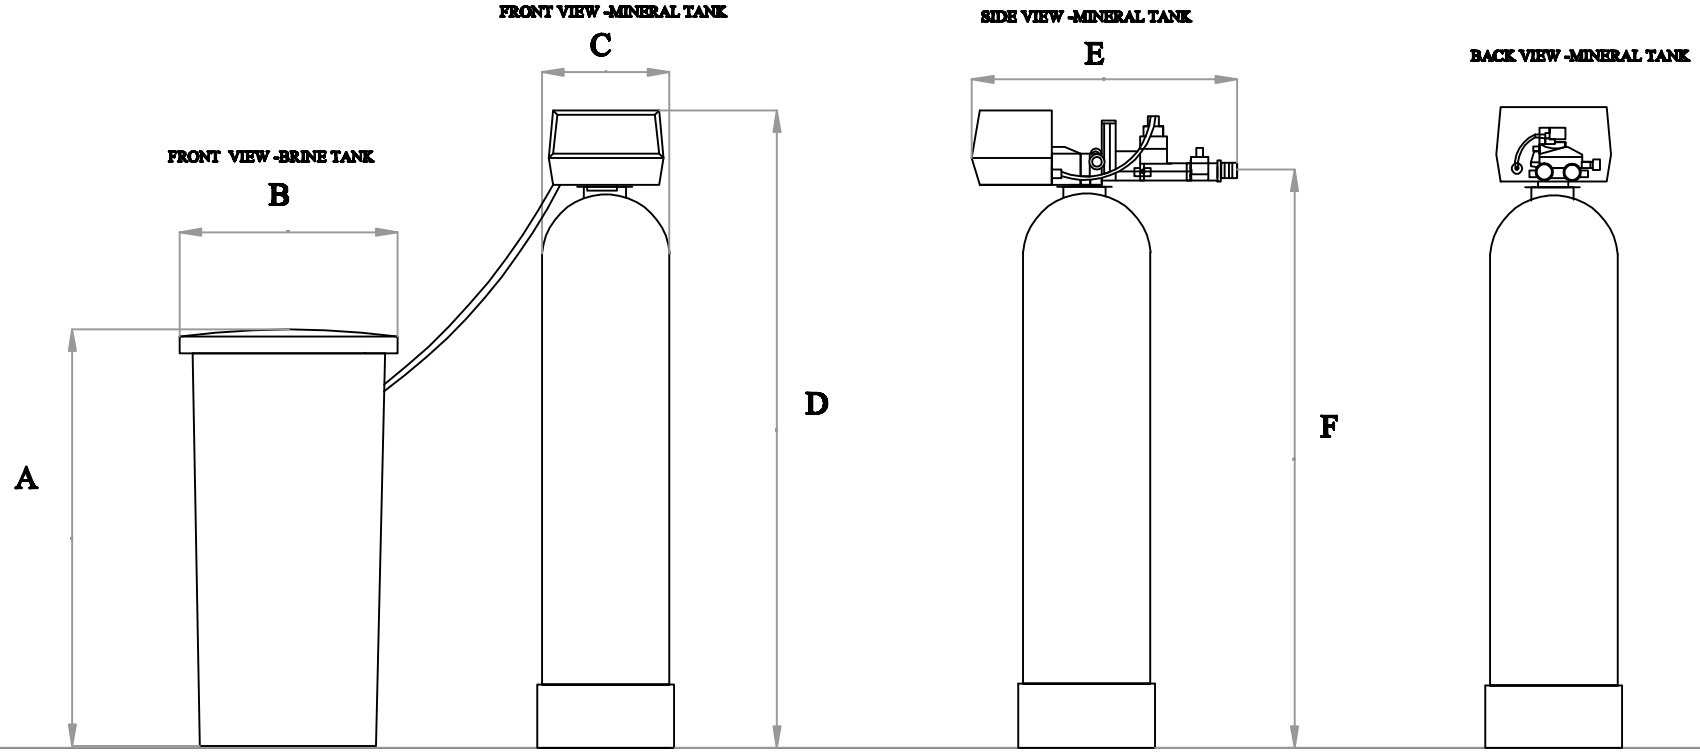

Organic Color Removal (OCR) Filter

DIMENSIONS INCHES (CM)			
	OCR15-850/ OCR15-860	OCR20-850/ OCR20-860	OCR30-850/ OCR30-860
A	36 (91)	38 (97)	38 (97)
B	21 (53)	22 (56)	22 (56)
C	10 (25)	12 (30)	14 (36)
D	61 (155)	59 (150)	72 (183)
E	19 (48)	19 (48)	19 (48)
F	56 (142)	54 (137)	67 (170)
G	2 (5)	2 (5)	2 (5)