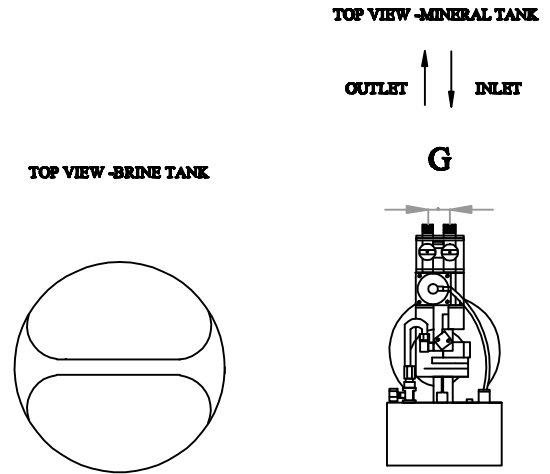

Organic Color Removal (OCR) Filter

DIMENSIONS INCHES (CM)			
	OCR15-850/ OCR15-860	OCR20-850/ OCR20-860	OCR30-850/ OCR30-860
A	36 (91)	38 (97)	38 (97)
B	21 (53)	22 (56)	22 (56)
C	10 (25)	12 (30)	14 (36)
D	61 (155)	59 (150)	72 (183)
E	19 (48)	19 (48)	19 (48)
F	56 (142)	54 (137)	67 (170)
G	2 (5)	2 (5)	2 (5)