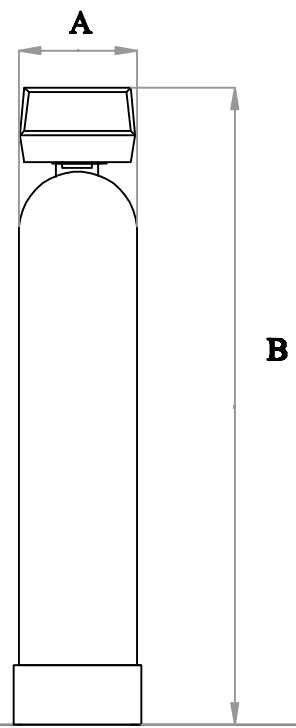

# Duroclean Automatic Water Filters

TOP VIEW -MINERAL TANK

DIMENSIONS INCHES (CM)

	DACF75/ DMMF75/ DNF75	DACF10	DACF15/ DMMF20/ DNF20	DACF20	DMMF10/ DNF10	DMMF15 /DNF15
<b>A</b>	8 (20)	10 (25)	12 (30)	14 (36)	9 (23)	10 (25)
<b>B</b>	54 (137)	54 (137)	59 (150)	57 (145)	55 (140)	61 (155)
<b>C</b>	19 (48)	19 (48)	19 (48)	19 (48)	19 (48)	19 (48)
<b>D</b>	49 (124)	49 (124)	54 (137)	52 (132)	50 (127)	56 (142)
<b>E</b>	2 (5)	2 (5)	2 (5)	2 (5)	2 (5)	2 (5)

FRONT VIEW -MINERAL TANK

SIDE VIEW -MINERAL TANK

BACK VIEW -MINERAL TANK

F-DACF/DMMF/DNF-D30