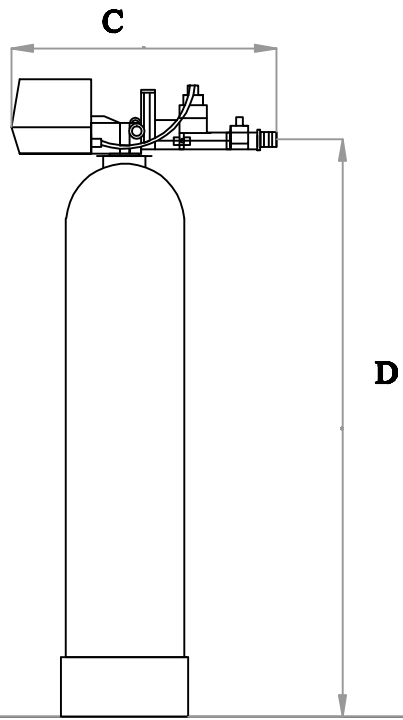

# Duroclean Automatic Water Filters

TOP VIEW -MINERAL TANK

DIMENSIONS INCHES (CM)

	DACF75/ DMMF75/ DNF75	DACF10	DACF15/ DMMF20/ DNF20	DACF20	DMMF10/ DNF10	DMMF15 /DNF15
<b>A</b>	8 (20)	10 (25)	12 (30)	14 (36)	9 (23)	10 (25)
<b>B</b>	54 (137)	54 (137)	59 (150)	57 (145)	55 (140)	61 (155)
<b>C</b>	19 (48)	19 (48)	19 (48)	19 (48)	19 (48)	19 (48)
<b>D</b>	49 (124)	49 (124)	54 (137)	52 (132)	50 (127)	56 (142)
<b>E</b>	2 (5)	2 (5)	2 (5)	2 (5)	2 (5)	2 (5)

FRONT VIEW -MINERAL TANK

SIDE VIEW -MINERAL TANK

BACK VIEW -MINERAL TANK

F-DACF/DMMF/DNF-D30