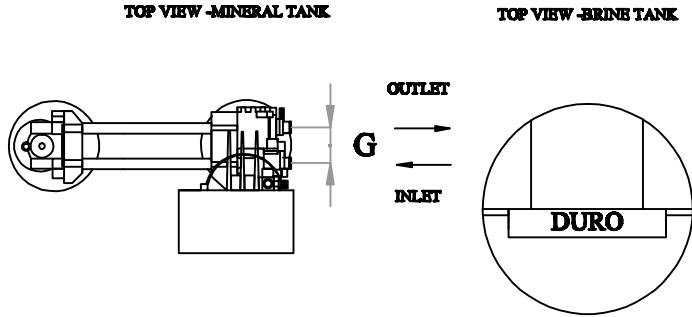

# DURO TMI Water Conditioner

DIMENSIONS INCHES (CM)			
	DT30TM	DT40TM	DT45TM
A	35 (89)	36 (91)	36 (91)
B	18 (46)	21 (53)	21 (53)
C	24 (61)	24 (61)	24 (61)
D	42 (107)	54 (137)	61 (155)
E	14 (36)	14 (36)	14 (36)
F	37 (94)	49 (124)	56 (142)
G	2(5)	2(5)	2(5)