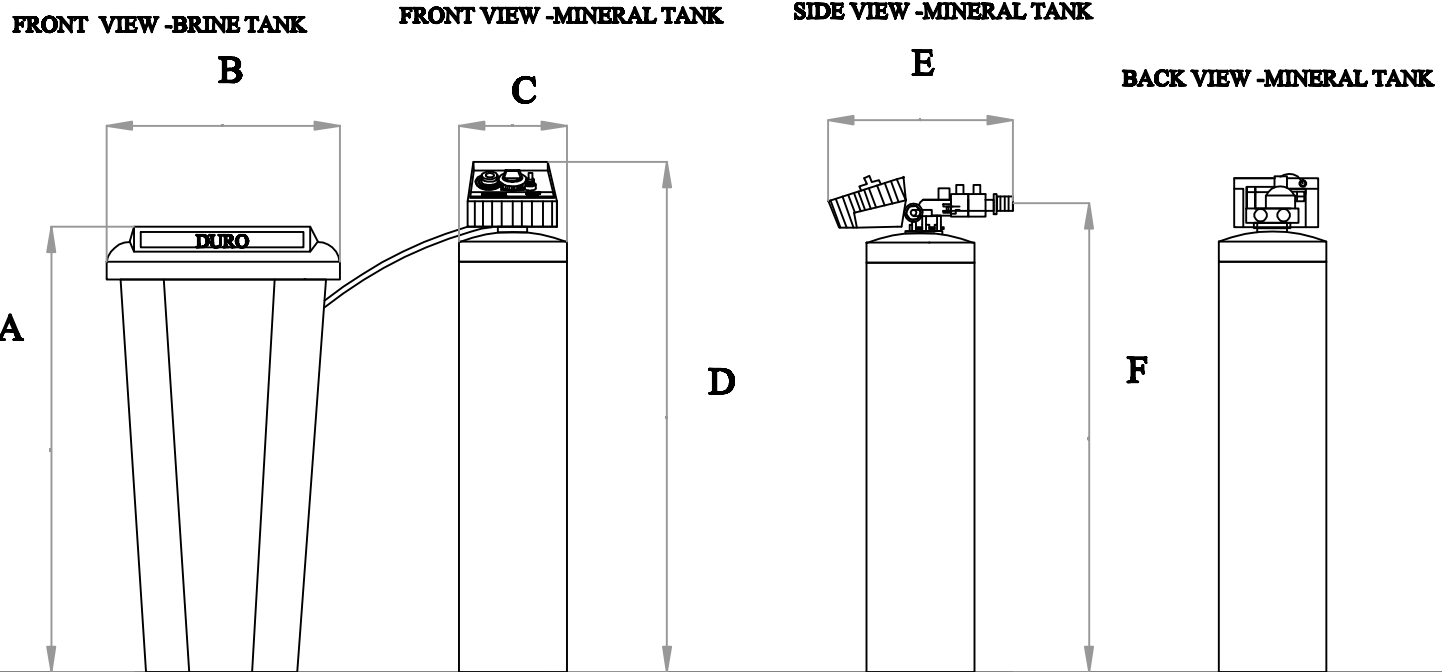

DURO METERMATIC Water Conditioner-Twin Tank

DIMENSIONS INCHES (CM)					
	DT20MM	DT30MM	DT40MM	DT60MM	DT90MM
A	35 (89)	35 (89)	36 (91)	36 (91)	36 (91)
B	18 (46)	18 (46)	21 (53)	21 (53)	21 (53)
C	9 (23)	10 (25)	10 (25)	12 (30)	14 (36)
D	41 (104)	41 (104)	53 (135)	58 (147)	71 (180)
E	18 (46)	18 (46)	18 (46)	18 (46)	18 (46)
F	37 (94)	37 (94)	49 (124)	54 (137)	67 (170)
G	2 (5)	2 (5)	2 (5)	2 (5)	2 (5)