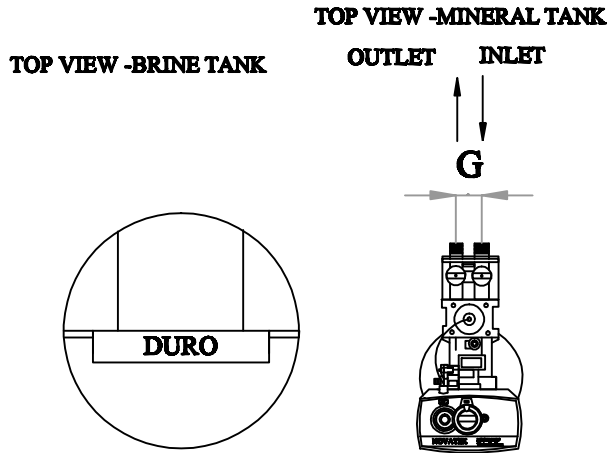

DURO METERMATIC Water Conditioner-Twin Tank

DIMENSIONS INCHES (CM)					
	DT20MM	DT30MM	DT40MM	DT60MM	DT90MM
A	35 (89)	35 (89)	36 (91)	36 (91)	36 (91)
B	18 (46)	18 (46)	21 (53)	21 (53)	21 (53)
C	9 (23)	10 (25)	10 (25)	12 (30)	14 (36)
D	41 (104)	41 (104)	53 (135)	58 (147)	71 (180)
E	18 (46)	18 (46)	18 (46)	18 (46)	18 (46)
F	37 (94)	37 (94)	49 (124)	54 (137)	67 (170)
G	2 (5)	2 (5)	2 (5)	2 (5)	2 (5)