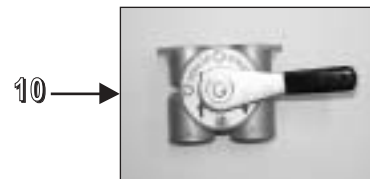

Econoflo CC Twin Tank Water Softener (Available in US only)

<u>Part No.</u>	<u>Model Description</u>	<u>Distributor (1)</u>	<u>Valve (2)</u>	<u>Tank (3)</u>	<u>Brine Tank (4)</u>	<u>Grid (5)</u>	<u>Safety Float (7)</u>	<u>Resin #21501</u>
5351	EFT20CC	19495	Call	19354	100283	NA	13623	0.75 CF
5352	EFT30CC	19495	Call	110354	100283	NA	13623	1.00 CF
5354	EFT40CC	19478	Call	110474	100283	NA	13623	1.25 CF
5355	EFT60CC	19477	Call	112524	100192	19710	13623	2.00 CF
5356	EFT90CC	60098	Call	114651	100192	95009-21	13626	3.00 CF

Common Components

<u>Item No.</u>	<u>Part No.</u>	<u>Description</u>
6	48004	Brine Well Cap
8	13229	Back Cover
9	13296	Screw
10	60040SS	Bypass