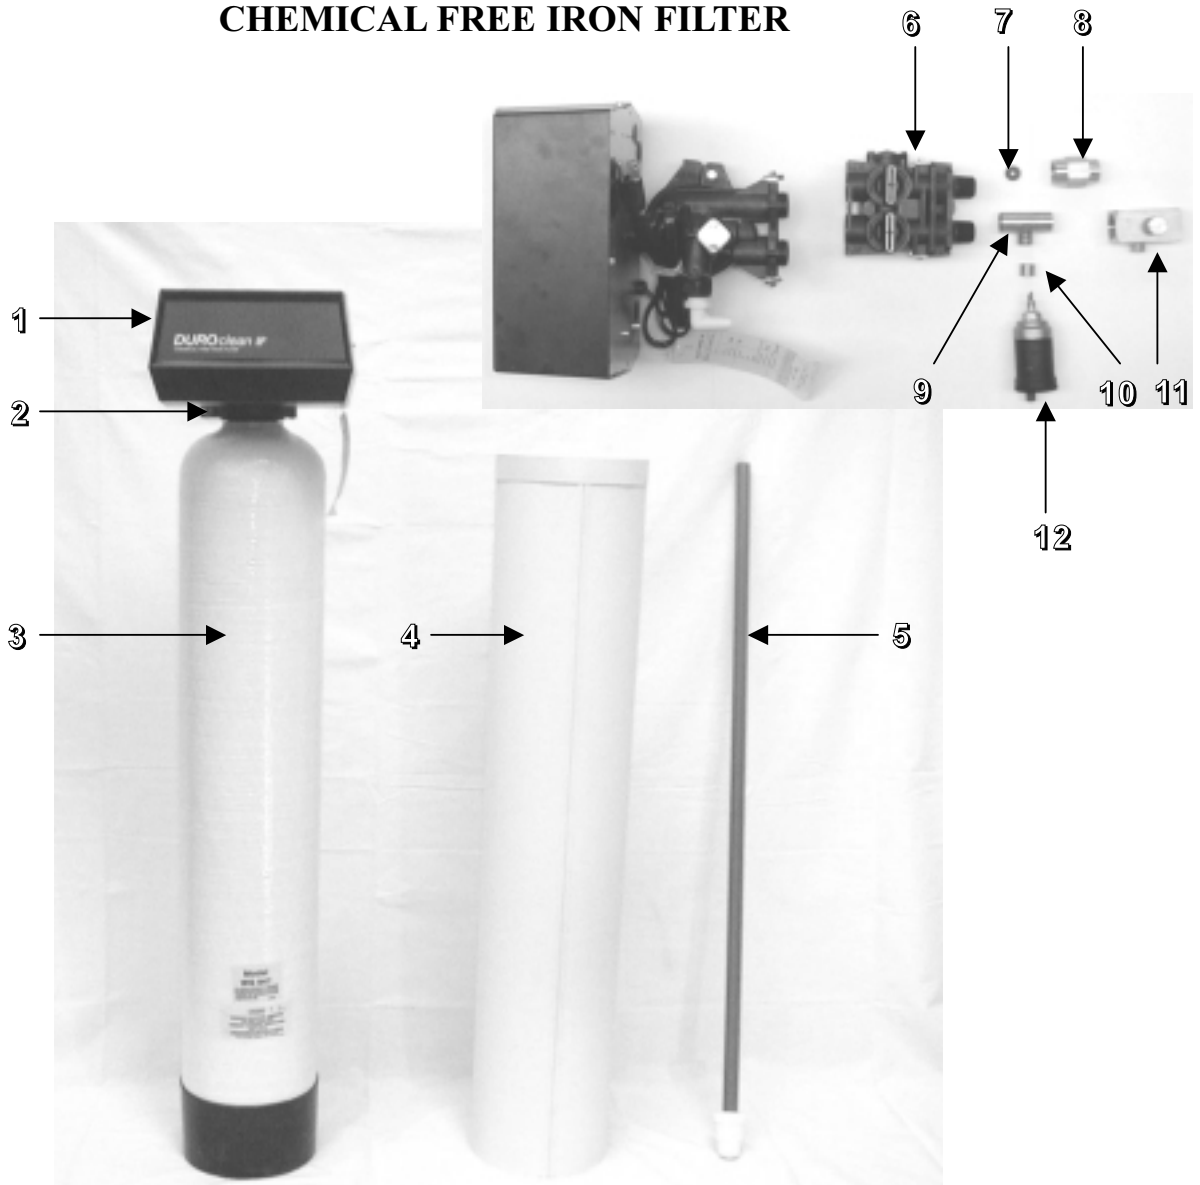

DUROclean IF CHEMICAL FREE IRON FILTER

Item No.	Model Description	Valve (2)	Tank (3)	Jacket (4)	Distributor (5)	Flow Washer (7)	Housing (8)	Tee (9)	Media Bed
3230	DIF75	2510 - 25	18474	100502	19478	12091	15177	0550356	95431
3240	DIF75M	2510 - 25	18474	100502	19478	12091	15177	0550356	95432
3231	DIF10	2510 - 26	194804	100505	19478	NA	NA	0550356	95550
3241	DIF10M	2510 - 26	194804	100505	19478	NA	NA	0550356	95553
3232	DIF15	2510 - 27	110544	100508	19477	NA	NA	0550356	95551
3242	DIF15M	2510 - 27	110544	100508	19477	NA	NA	0550356	95554
3233	DIF20	2510 - 28	112524	NA	19477	NA	NA	0550366	95429
3243	DIF20M	2510 - 28	112524	NA	19477	NA	NA	0550366	95430

Common Components

Cover (1)	19291 - 020
Bypass (6)	60049
Bushing (10)	0550119
Hydrocharger Assy (11)	32381
Shutoff Vent (12)	50701

3200 Timer Front Assembly

Item #	Qty. Req'd	Part #	Description
1	1	14007	Time Of Day Label
2	1	13870	Timer Housing
3	1	14045	Instruction Timer Label
4	1	13011	Cycle Actuator Arm
5	1	13973	24 Hour Gear Assembly
	1	13009	24 Hour Gear
	1	13956	24 Hour Label
6	1	13886	Timer Knob
7	1	13296	Mounting Screw
8	1	11999	Button Timer Label
9	1	13864	Skipper Wheel Ring
10	2	13311	Skipper Wheel Spring
11	2	13300	1/4" Ball
12	1	14381	Skipper Wheel Assembly
13	1	13014	Red Regeneration Pointer
14	1	13296	Mounting Screw