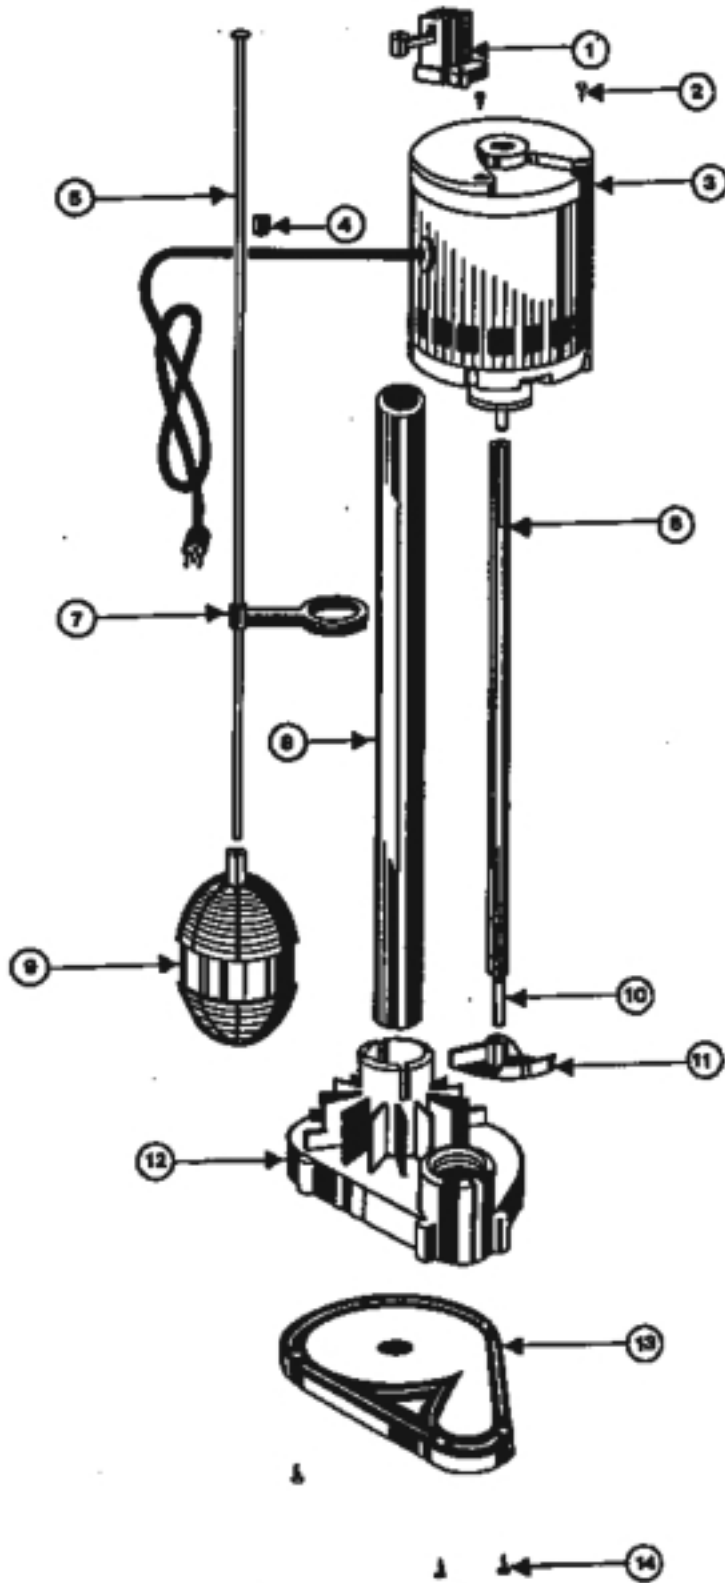

TITAN

Column Sump Pumps 1/3 HP

Item #8067

Column Sump Pumps - 1/3 HP

Parts List for Item #8067

<u>Key #</u>	<u>Description</u>	<u>Qty</u>	<u>8067</u>
1	Switch only - top mount	1	302078
2	Screw	2	117507
3	Motor 1/3 hp c/w switch & power cord	1	100796
4	Stop collar	1	302013
5	Float rod	1	302348
6	Shaft	1	302561
7	Float rod guide	1	302565
8	Column - plastic	1	302560
9	Float ball	1	302352
10	Stub shaft - stainless steel	1	305562
11	Impeller	1	302563
12	Volute housing	1	302558
13	Bottom plate	1	302559
14	Screw	6	117671
15	Thrust washer (not shown)	1	302642